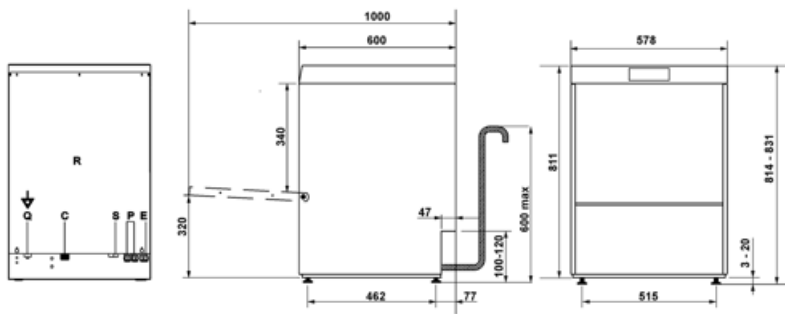

R	Pannello retro	Lower back panel
Q	Morsetto equipotenziale	Earth terminal
C	Tubo di carico	Filler hose
S	Tubo di scarico	Drain hose
P	Tubi pompe peristaltiche	Peristaltic hoses
E	Cavo alimentazione elettrica	Electricity supply cable